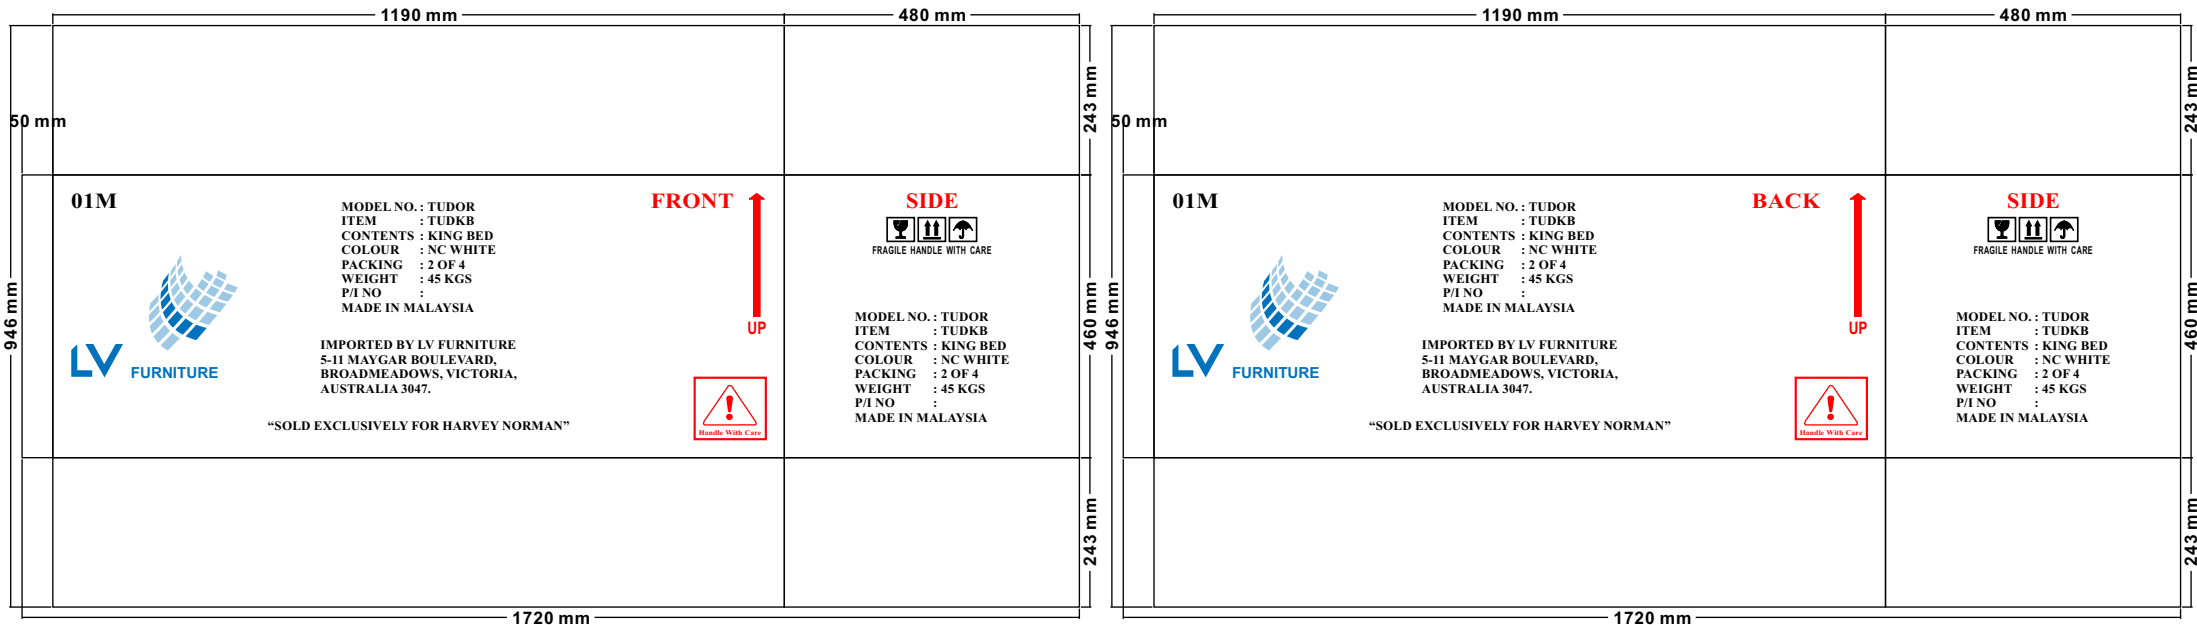

<b>CUSTOMER : DISTINCTIVE FINE FURNITURE SDN BHD</b>		
<b>ORDER QTY : 80 CTN</b>	<b>CTN : 5 PANEL</b>	<b>SUBSTANCE : D/W TL150/M/M</b>
<b>DIMENSION : ED 1190 x 480 x 460 MM</b>	<b>P/O NO : DFF19-0325</b>	<b>COLOUR : BLACK / RED / BLUE 3082</b>
<b>DELIVERY DATE : 18/07/2019 (ITEM 2/8)</b>	<b>M/C NO :</b>	<b>S/O # :</b>

**MODEL : TUDOR - KING BED  
FOOTBOARD WITH DRAWER  
BOX 2 OF 4  
NEW**

**MODEL NO. : TUDOR  
ITEM : TUDKB  
CONTENTS : KING BED  
COLOUR : NC WHITE  
PACKING : 2 OF 4  
WEIGHT : 45 KGS  
P/I NO :  
MADE IN MALAYSIA**

**MODEL NO. : TUDOR**  
**ITEM : TUDKB**  
**CONTENTS : KING BED**  
**COLOUR : NC WHITE**  
**PACKING : 3 OF 4**  
**WEIGHT : 14 KGS**  
**P/I NO :**  
**MADE IN MALAYSIA**

**IMPORTED BY LV FURNITURE**  
**5-11 MAYGAR BOULEVARD,**  
**BROADMEADOWS, VICTORIA,**  
**AUSTRALIA 3047.**

**MODEL NO. : TUDOR**  
**ITEM : TUDKB**  
**CONTENTS : KING BED**  
**COLOUR : NC WHITE**  
**PACKING : 4 OF 4**  
**WEIGHT : 14 KGS**  
**P/I NO :**  
**MADE IN MALAYSIA**

**IMPORTED BY LV FURNITURE**  
**5-11 MAYGAR BOULEVARD,**  
**BROADMEADOWS, VICTORIA,**  
**AUSTRALIA 3047.**