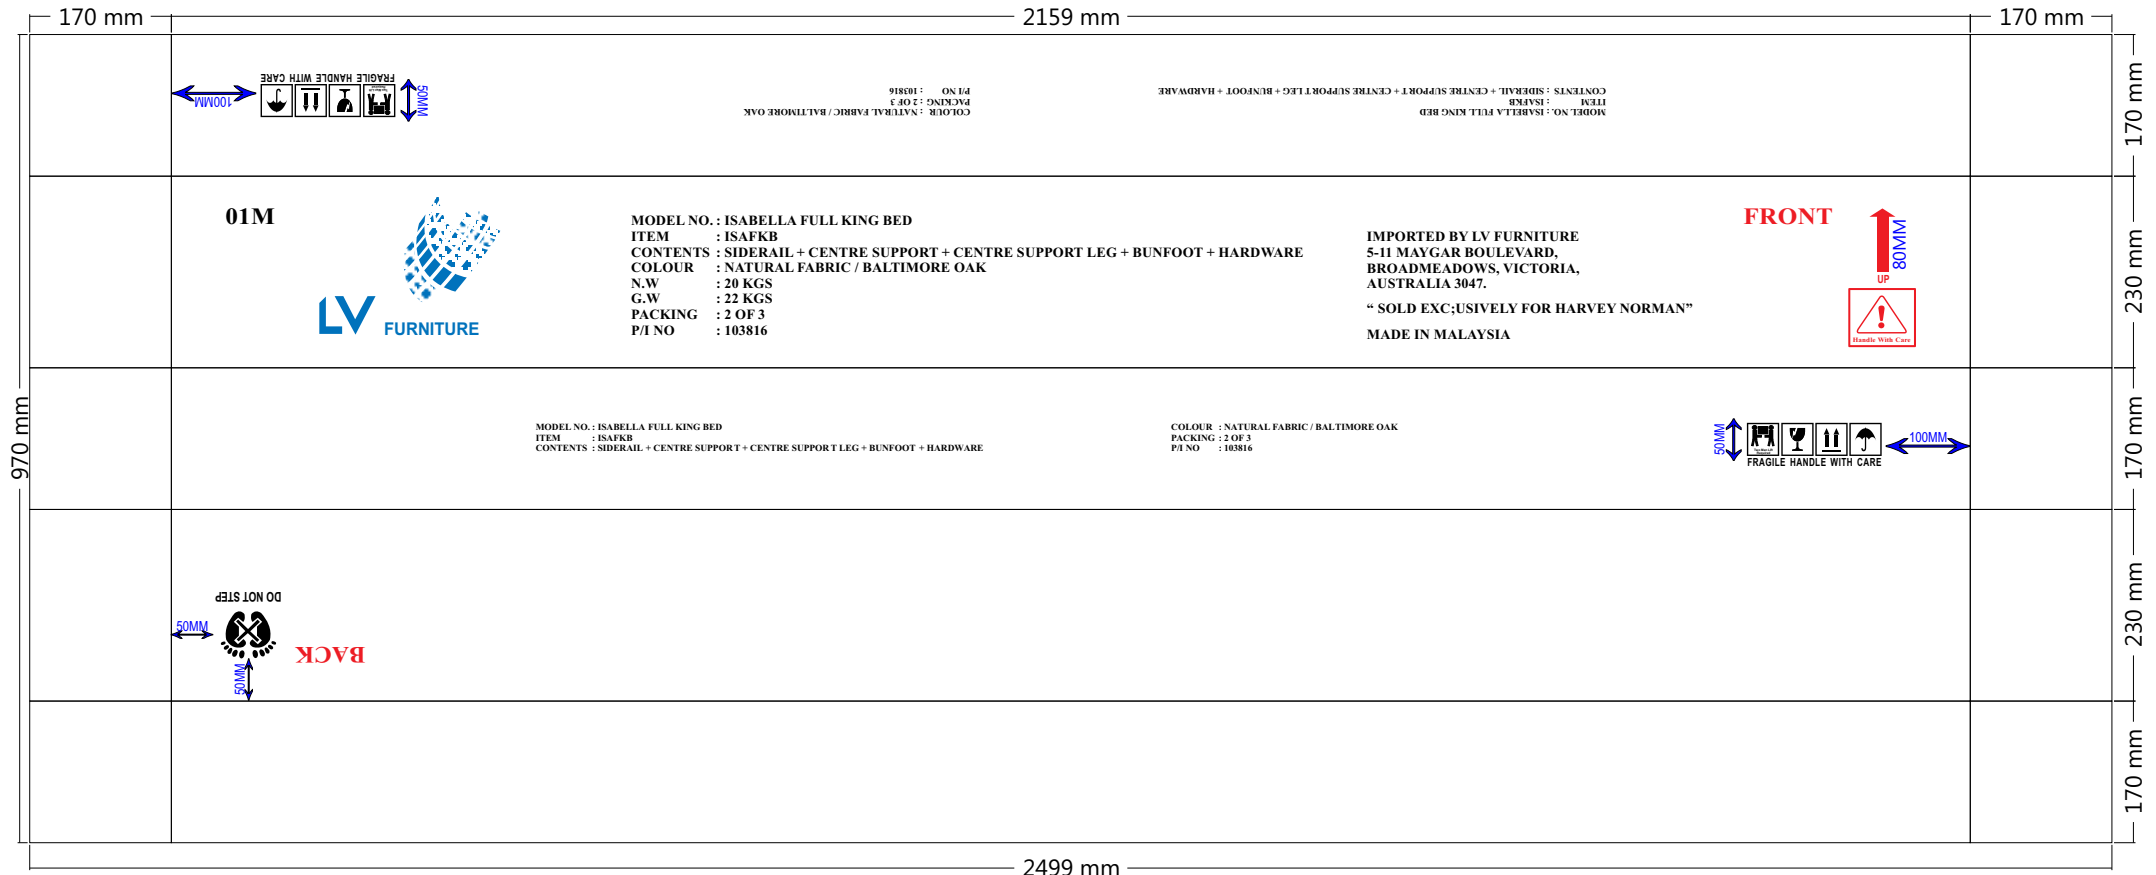

CUSTOMER : TOP GUARD RECOURCES SDN. BHD.		SUBSTANCE : T150/M120/M120M120/T150		MODEL : ISABELLA FULL KING BED HEADBOARD + FOOTBOARD + WOODEN BAR BAR (NEW)
ORDER QTY : CTN	P/O NO : TG 079/1610			
DIMENSION : ED 1999 x 1480 x 110 MM	COLOUR : BLACK / BLUE (3082) / RED	CTN : 5 PANEL (2 joint)		
DELIVERY DATE : /2017	M/C NO : H-030	S/O # : -2017-00		

SIDE MARK :

MODEL NO. : ISABELLA FULL KING BED
ITEM : ISAFKB
CONTENTS : HEADBOARD + FOOTBOARD + WOODEN BAR

COLOUR : NATURAL FABRIC / BALTIMORE OAK
PACKING : 1 OF 3
P/I NO : 103816

CUSTOMER : TOP GUARD REOURCES SDN. BHD.		SUBSTANCE : T150/M120/M120M120/T150		MODEL : ISABELLA FULL KING BED	
ORDER QTY : CTN		P/O NO : TG 079/1610		SIDE RAIL + CENTRE SUPPORT + CENTRE SUPPORT LEG + BUN FOOT + HARDWARE	
DIMENSION : ED 2159 x 230 x 170 MM		COLOUR : BLACK / BLUE (3082) / RED		CTN : 5 PANEL	
DELIVERY DATE : /2017		M/C NO : H-028		(NEW)	

CUSTOMER : TOP GUARD RECOURCES SDN. BHD.		SUBSTANCE : T150/M120/M120M120/T150		MODEL : ISABELLA FULL KING BED	
ORDER QTY : CTN	P/O NO : TG 079/1610		BED SLAT		
DIMENSION : ED 1869 x 315 x 70 MM		COLOUR : BLACK / BLUE (3082) / RED	CTN : 5 PANEL		
DELIVERY DATE : /2017		M/C NO : H-031	S/O # : -2017-00		

MODEL NO. : ISABELLA FULL KING BED **SIDE MARK :**
ITEM : ISAFKB
CONTENTS : BED SLAT
COLOUR : NATURAL FABRIC / BALTIMORE OAK
PACKING : 3 OF 3
P/I NO : 103816

FRAGILE HANDLE WITH CARE

CUSTOMER : TOP GUARD RECURCES SDN. BHD.		SUBSTANCE : T150/M120/M120M120/T150		MODEL : ISABELLA FULL QUEEN BED HEADBOARD + FOOTBOARD + WOODEN BAR (NEW)
ORDER QTY : CTN	P/O NO : TG 079/1610			
DIMENSION : ED 1699 x 1480 x 110 MM	COLOUR : BLACK / BLUE (3082) / RED	CTN : 5 PANEL (2 joint)		
DELIVERY DATE :	M/C NO : H-027	S/O # : -2017-00		