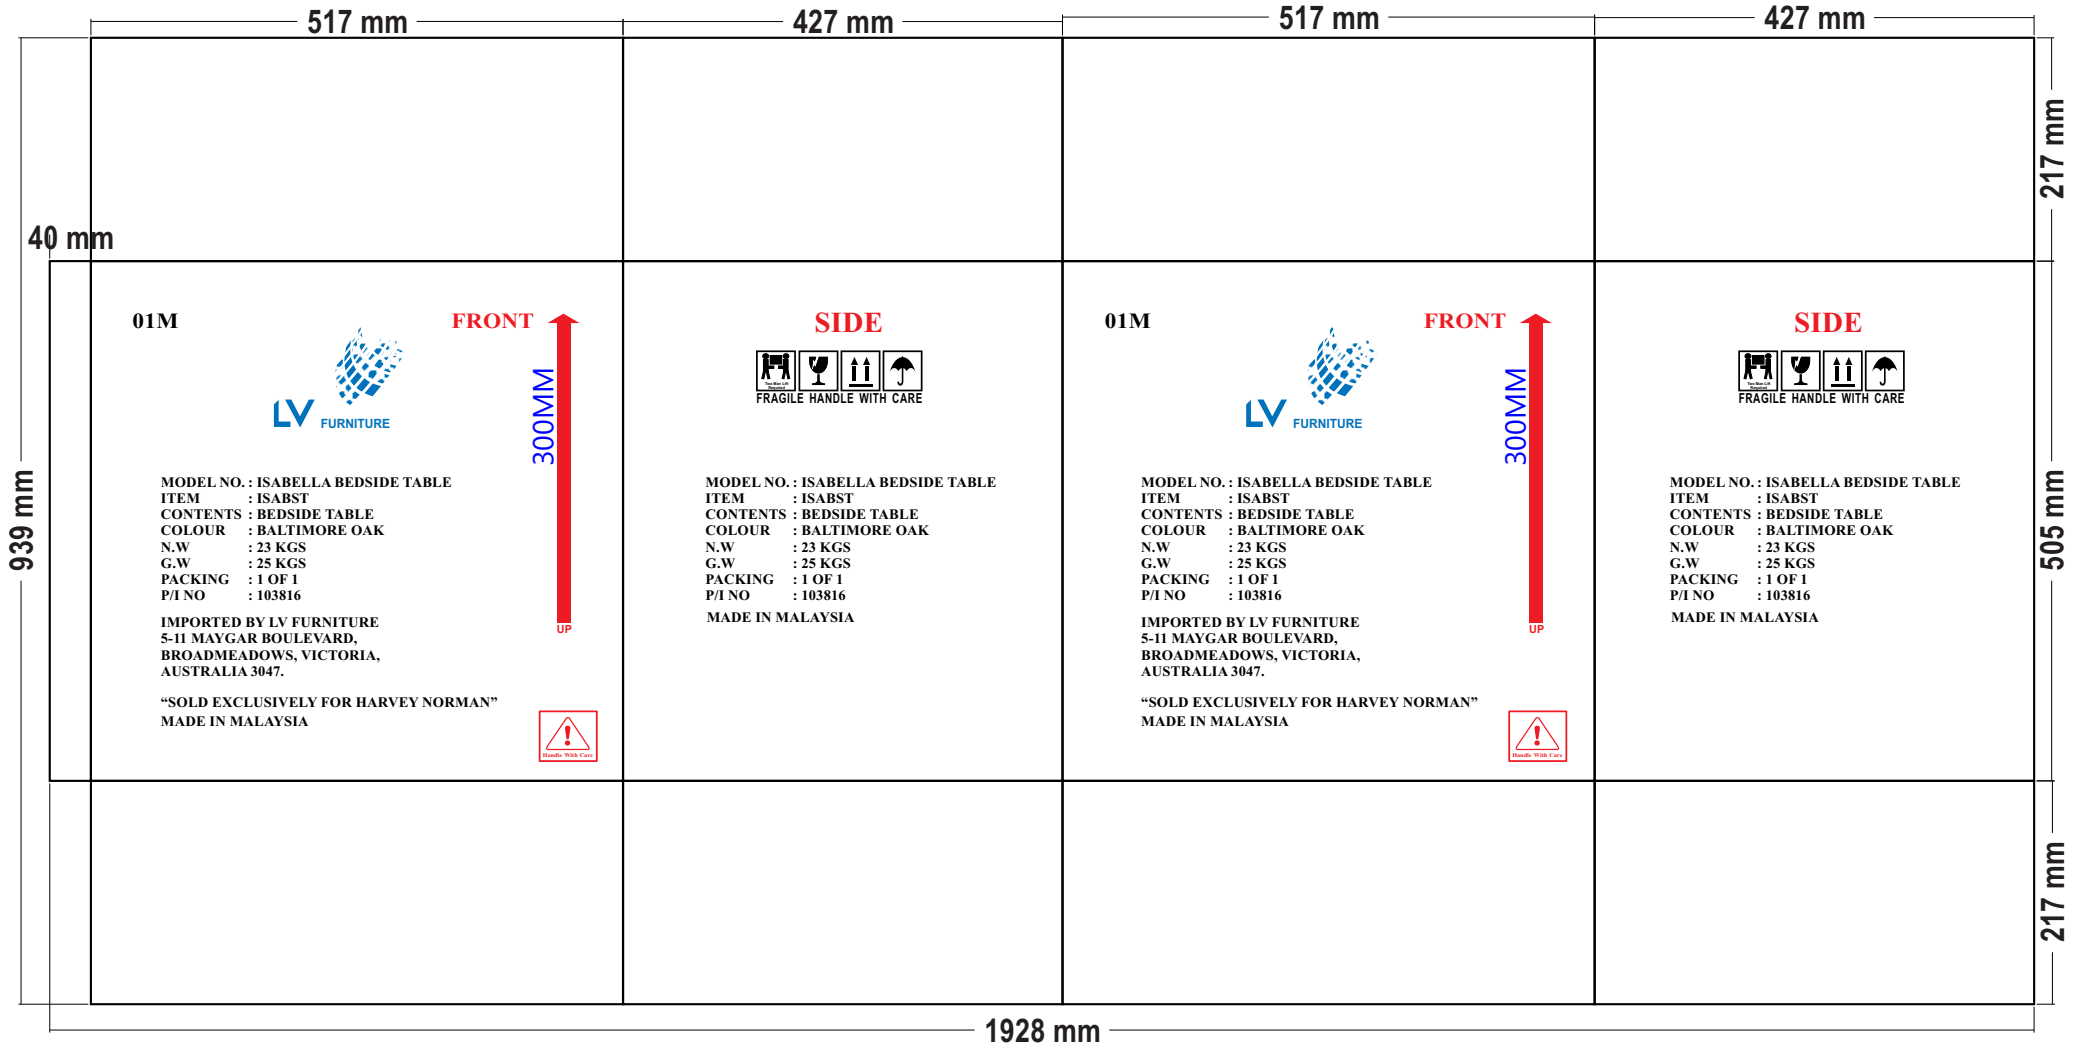

CUSTOMER : TOP GUARD REOURCES SDN. BHD.		SUBSTANCE : T150/M120/M120M120/T150		MODEL : ISABELLA BEDSIDE TABLE	
ORDER QTY : CTN		P/O NO : TG 079/1610		BEDSIDE TABLE	
DIMENSION : ED 517 x 427 x 505 MM		COLOUR : BLACK / BLUE (3082) / RED		(NEW)	
DELIVERY DATE : /2017		M/C NO : H-032		S/O # : -2017-00	

<p>MODEL NO. : ISABELLA BEDSIDE TABLE ITEM : ISABST CONTENTS : BEDSIDE TABLE COLOUR : BALTIMORE OAK N.W : 23 KGS G.W : 25 KGS PACKING : 1 OF 1 P/I NO : 103816</p>	<p>IMPORTED BY LV FURNITURE 5-11 MAYGAR BOULEVARD, BROADMEADOWS, VICTORIA, AUSTRALIA 3047. “SOLD EXCLUSIVELY FOR HARVEY NORMAN” MADE IN MALAYSIA</p>	<p>REMARK :</p>	<p>SIDE MARK :</p>	<p>MODEL NO. : ISABELLA BEDSIDE TABLE ITEM : ISABST CONTENTS : BEDSIDE TABLE COLOUR : BALTIMORE OAK N.W : 23 KGS G.W : 25 KGS PACKING : 1 OF 1 P/I NO : 103816</p>	<p>MADE IN MALAYSIA</p>
---	---	------------------------	---------------------------	---	--------------------------------