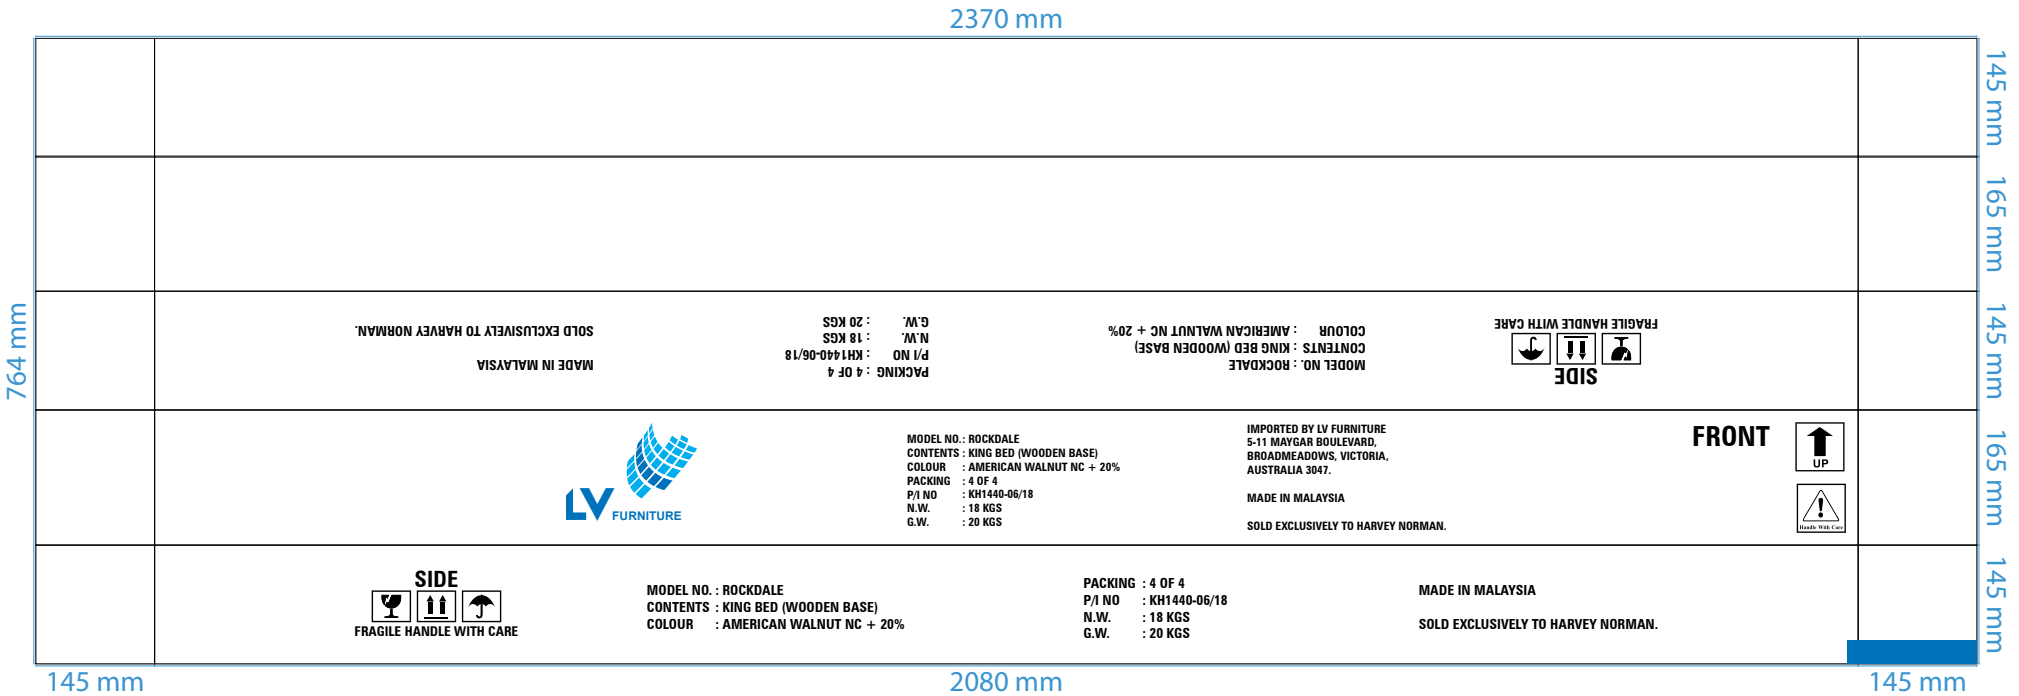

CUSTOMER : KIN HENG FURNITURE SDN. BHD.	JOINT :	COLOUR : BLACK/BLUE(32888)/BLUE(3081)
DIMENSION : ED 2080 x 320 x 265 MM	TYPE : 5P	M/C NO. : Q-665
P/O NO. : PO-07951/08	SUBSTANCE : T150/M/M	S/O : 08-2018-08327
ORDER QTY : 6 CTNS	DELIVERY : 06/09/2018	W/O : 08-2018-08337

REMARKS : REPEAT
MODEL : ROCK-KG BED -03-WB

JIA
X:249
Y:63

MODEL NO. : ROCKDALE
CONTENTS : KING BED (WOODEN BASE)
COLOUR : AMERICAN WALNUT NC + 20%
PACKING : 4 OF 4
P/I NO : KH1440-06/18
N.W. : 18 KGS
G.W. : 20 KGS

IMPORTED BY LV FURNITURE
5-11 MAYGAR BOULEVARD,
BROADMEADOWS, VICTORIA,
AUSTRALIA 3047.

MADE IN MALAYSIA

SOLD EXCLUSIVELY TO HARVEY NORMAN.

MODEL NO. : ROCKDALE
CONTENTS : KING BED (WOODEN BASE)
COLOUR : AMERICAN WALNUT NC + 20%

PACKING : 4 OF 4
P/I NO : KH1440-06/18
N.W. : 18 KGS
G.W. : 20 KGS

MADE IN MALAYSIA
SOLD EXCLUSIVELY TO HARVEY NORMAN.