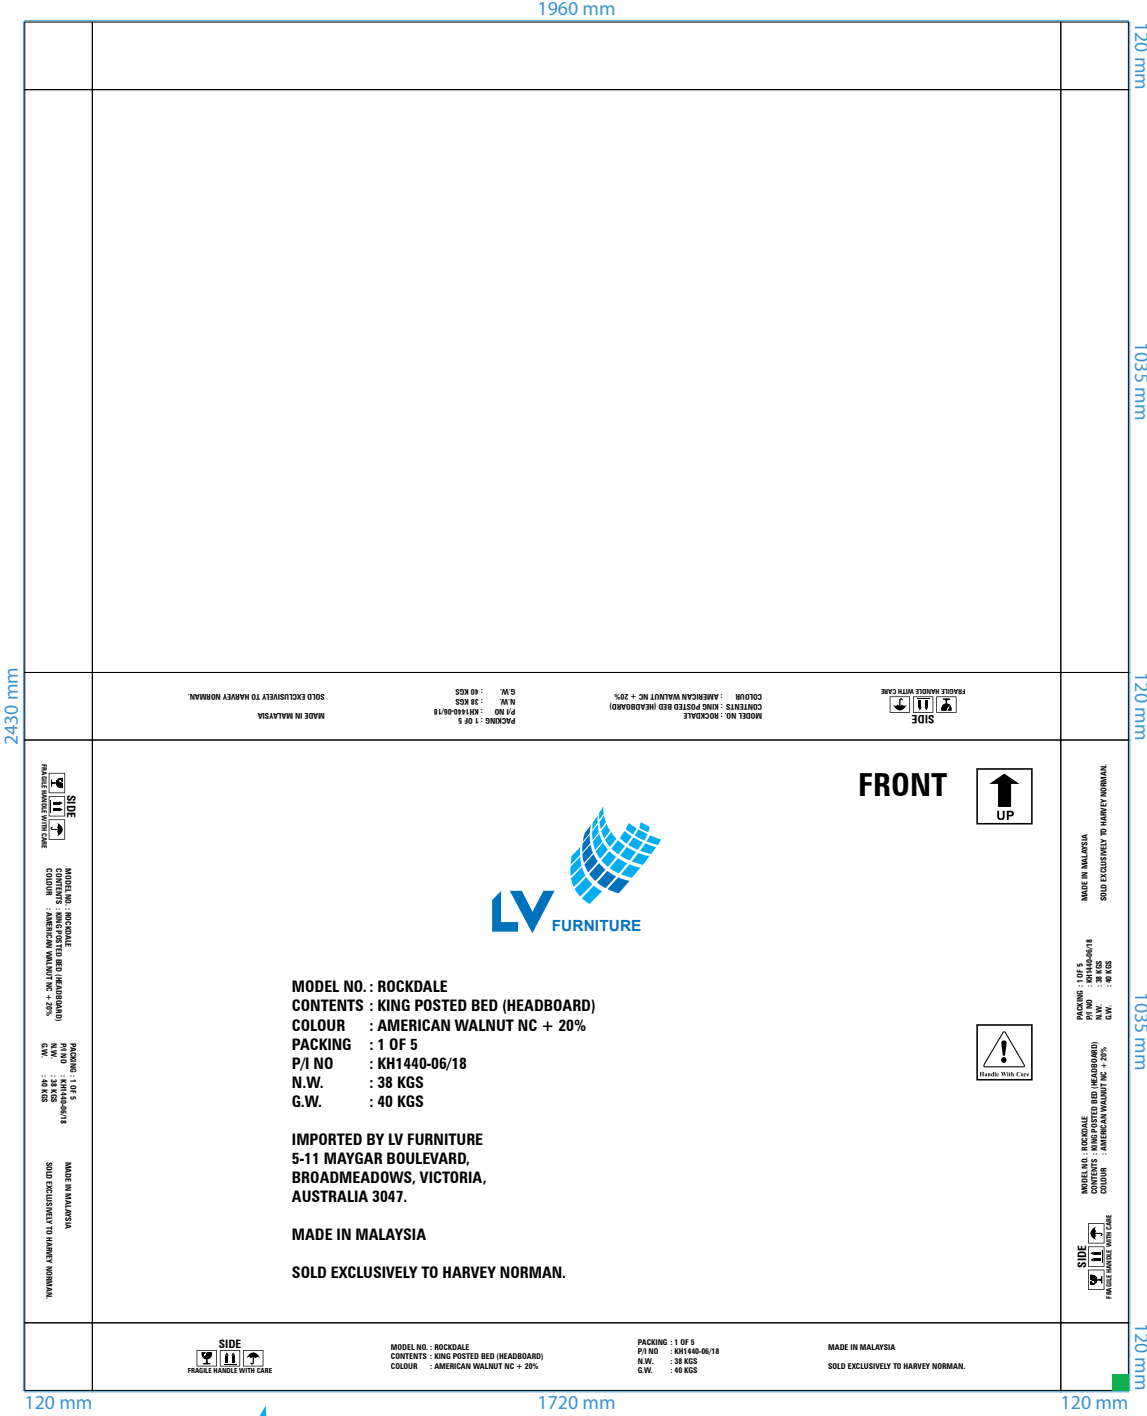

CUSTOMER : KIN HENG FURNITURE SDN. BHD.	JOINT : COLOUR : BLACK/BLUE(32888)/BLUE(3081)
DIMENSION : ED 1720 x 1035 x 120 MM	TYPE : FPF M/C NO. : Q-661
P/O NO. : PO-07951/08	SUBSTANCE : T150/M/M S/O : 08-2018-08312
ORDER QTY : 10 CTNS	DELIVERY : 06/09/2018 W/O : 08-2018-08417

REMARKS : REPEAT
 MODEL : ROCK-KG PT BED-01-HB (KD)

JIA
 X:29
 Y:29

FRONT 

MODEL NO. : ROCKDALE
CONTENTS : KING POSTED BED (HEADBOARD)
COLOUR : AMERICAN WALNUT NC + 20%
PACKING : 1 OF 5
P/I NO : KH1440-06/18
N.W. : 38 KGS
G.W. : 40 KGS