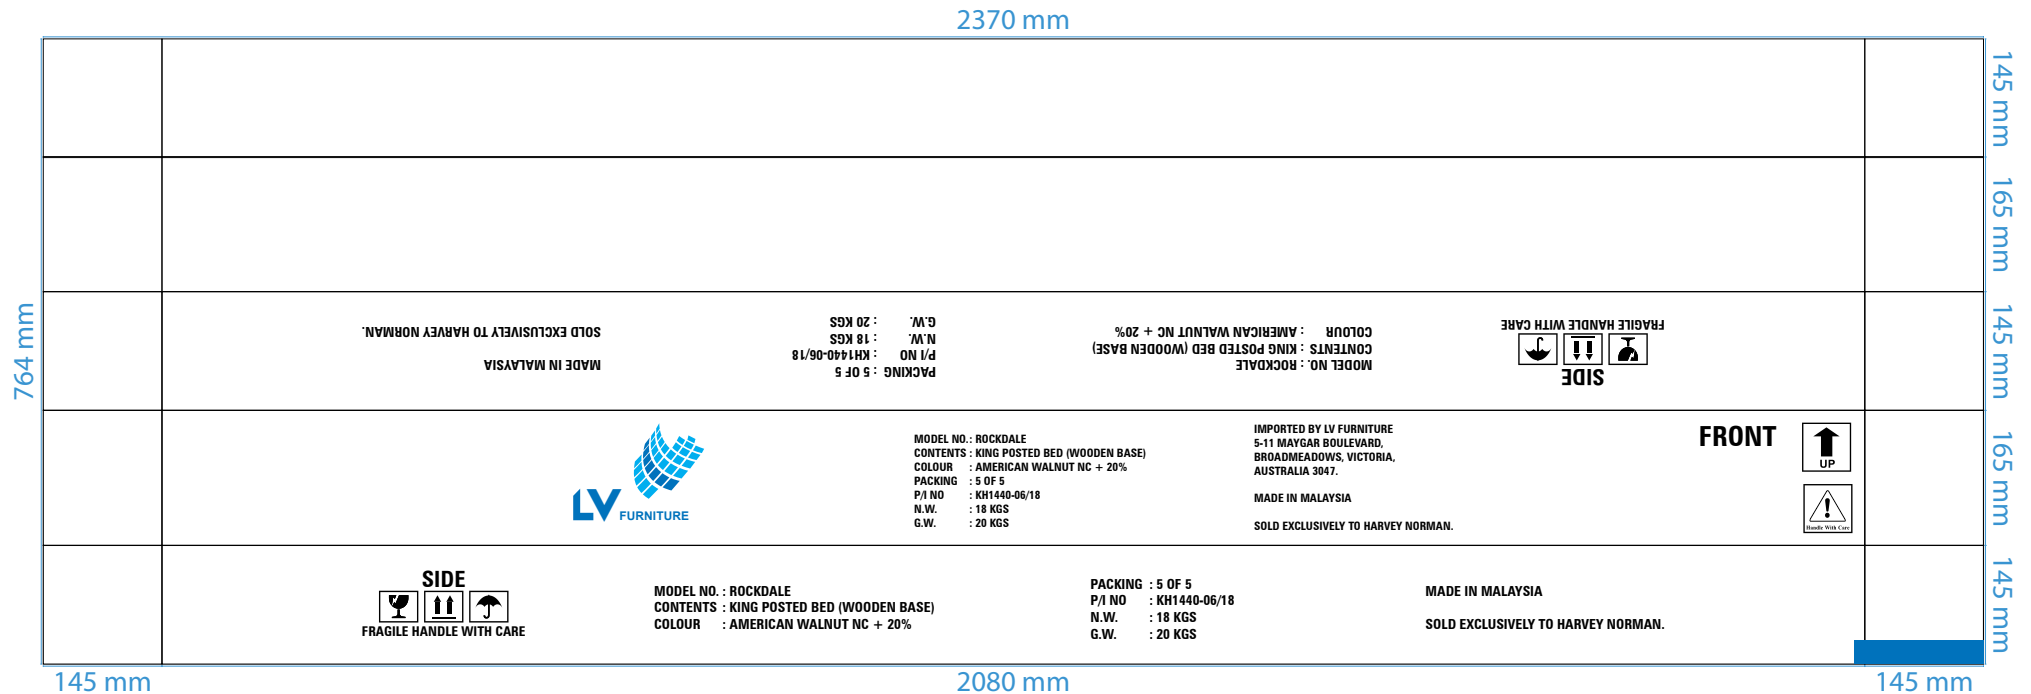

CUSTOMER : KIN HENG FURNITURE SDN. BHD.	JOINT :	COLOUR : BLACK/BLUE(32888)/BLUE(3081)
DIMENSION : ED 2080 X 165 X 145 MM	TYPE : FPF	M/C NO. : Q-665
P/O NO. : PO-07951/08	SUBSTANCE : T150/M/M	S/O : 08-2018-08317
ORDER QTY : 10 CTNS	DELIVERY : 06/09/2018	W/O : 08-2018-08328

REMARKS :
MODEL : ROCK-KG PT BED-01-WB
JIA X:247 Y:28

MODEL NO.: ROCKDALE
CONTENTS : KING POSTED BED (WOODEN BASE)
COLOUR : AMERICAN WALNUT NC + 20%
PACKING : 5 OF 5
P/I NO : KH1440-06/18
N.W. : 18 KGS
G.W. : 20 KGS

IMPORTED BY LV FURNITURE
5-11 MAYGAR BOULEVARD,
BROADMEADOWS, VICTORIA,
AUSTRALIA 3047.

MADE IN MALAYSIA

SOLD EXCLUSIVELY TO HARVEY NORMAN.

MODEL NO. : ROCKDALE
CONTENTS : KING POSTED BED (WOODEN BASE)
COLOUR : AMERICAN WALNUT NC + 20%

PACKING : 5 OF 5
P/I NO : KH1440-06/18
N.W. : 18 KGS
G.W. : 20 KGS

MADE IN MALAYSIA

SOLD EXCLUSIVELY TO HARVEY NORMAN.