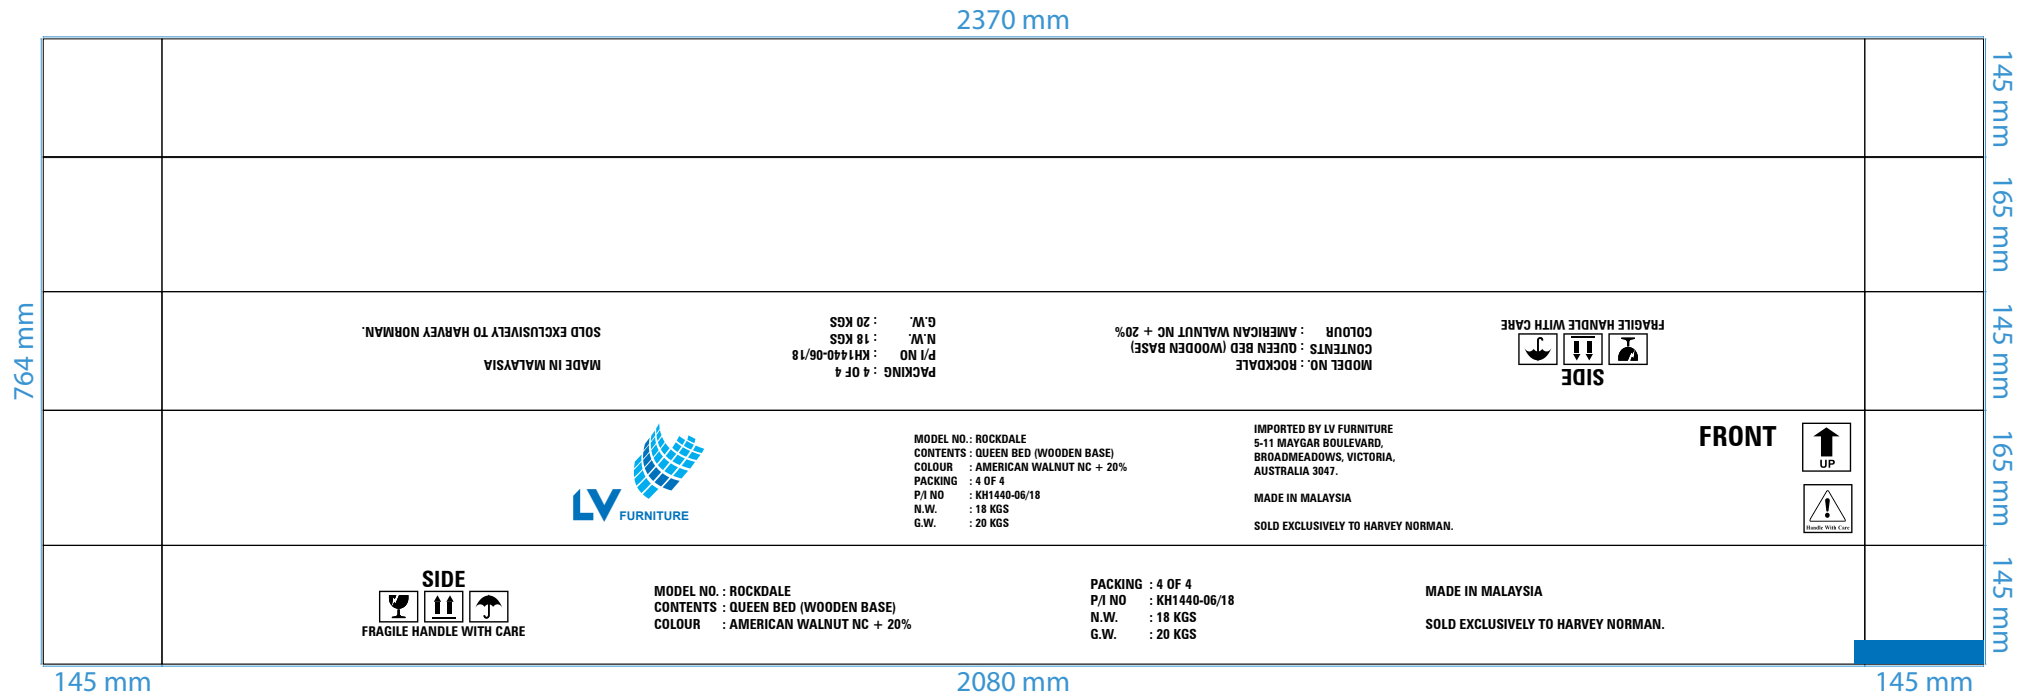

CUSTOMER : KIN HENG FURNITURE SDN. BHD.	JOINT :	COLOUR : BLACK/BLUE(32888)/BLUE(3081)
DIMENSION : ED 2080 X 165 X 145 MM	TYPE : FPF	M/C NO. : Q-665
P/O NO. : PO-07951/08	SUBSTANCE : T150/M/M	S/O : 08-2018-08332
ORDER QTY : 14 CTNS	DELIVERY : 06/09/2018	W/O : 08-2018-08341

REMARKS : repeat
MODEL : ROCK-QN BED-05-WB (KD)

**JIA
X:247
Y:28**

MODEL NO.: ROCKDALE
CONTENTS : QUEEN BED (WOODEN BASE)
COLOUR : AMERICAN WALNUT NC + 20%
PACKING : 4 OF 4
P/I NO : KH1440-06/18
N.W. : 18 KGS
G.W. : 20 KGS

IMPORTED BY LV FURNITURE
5-11 MAYGAR BOULEVARD,
BROADMEADOWS, VICTORIA,
AUSTRALIA 3047.

MADE IN MALAYSIA

SOLD EXCLUSIVELY TO HARVEY NORMAN.

MODEL NO. : ROCKDALE
CONTENTS : QUEEN BED (WOODEN BASE)
COLOUR : AMERICAN WALNUT NC + 20%

PACKING : 4 OF 4
P/I NO : KH1440-06/18
N.W. : 18 KGS
G.W. : 20 KGS

MADE IN MALAYSIA

SOLD EXCLUSIVELY TO HARVEY NORMAN.