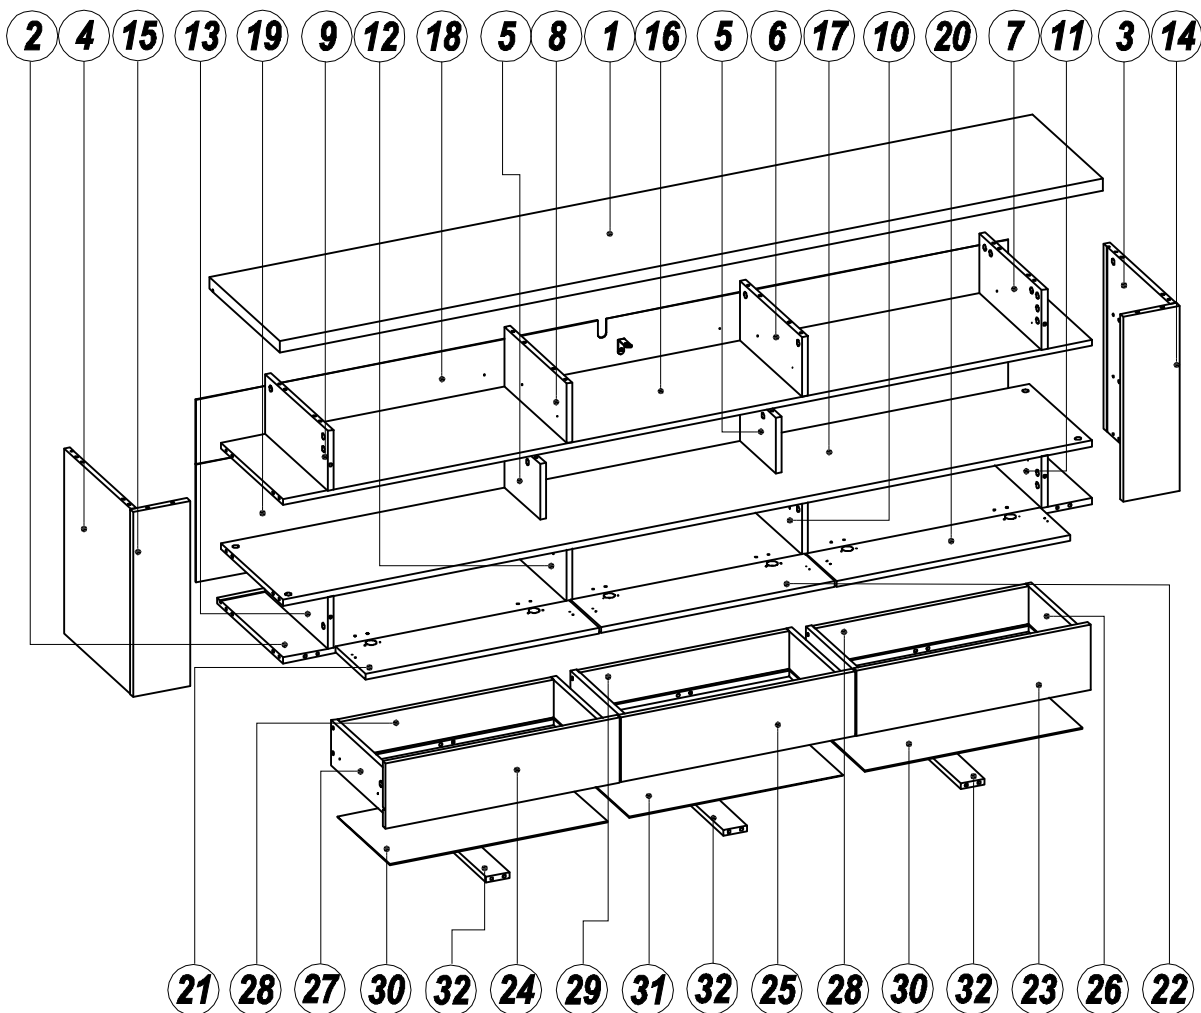

LOGO 210 LVF

Imported By LV Furniture
Sold Exclusively To Harvey Norman

<p>A x 48</p> 	<p>B x 48</p> 	<p>C x 14</p> 	<p>D x 90</p> 	<p>E x 2</p> 	<p>F x 16</p> 
<p>G x 8</p> 	<p>H x 8</p> <p>Ø3.5 X 16 mm</p> 	<p>J x 6</p> 	<p>K x 12</p> <p>Ø4 X 14 mm</p> 	<p>L x 3</p> 	<p>M x 24</p> <p>Ø3.5 X 12 mm</p> 
<p>N x 30</p> <p>Ø3.5 X 12 mm</p> 	<p>P x 12</p> <p>Ø3 X 13 mm</p> 	<p>Q x 12</p> 	<p>R x 22</p> 	<p>S x 22</p> <p>Ø3.5 x 19 mm</p> 	<p>T x 6</p> 
<p>U x 1</p> 	<p>V x 3</p> 	<p>W x 3</p> 			

8

F x2

9

C x6

10

B x6	D x4	G x8	H x8
			Ø3.5 X 16 mm

11

F x6

12

A x22 **B** x8 **D** x8

13

C x4

14

15

16

17

 Ø 4 x 14 mm

L x 2

M x 8

 Ø 3.5 x 12 mm

29

J x 2	K x 4	L x 1	M x 4
	 Ø 4 x 14 mm		 Ø 3.5 x 12 mm

30

M x 12
 Ø 3.5 x 12 mm