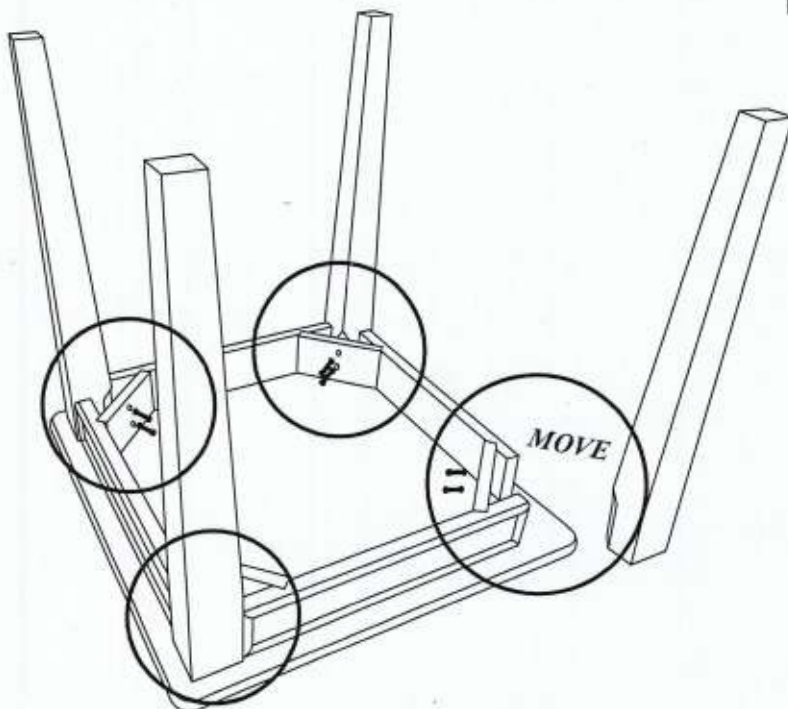

- JCBC M8 X 60MM
- WASHER (BLACK)