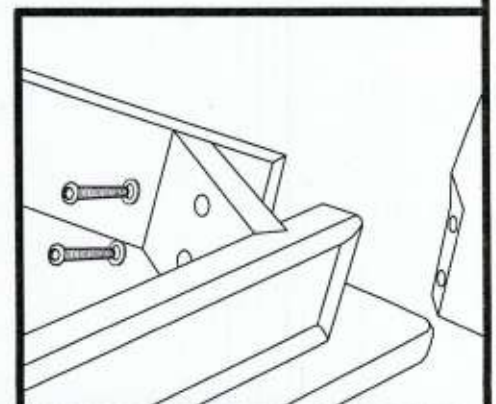

- JCBC M8 X 60MM
- WASHER (BLACK)